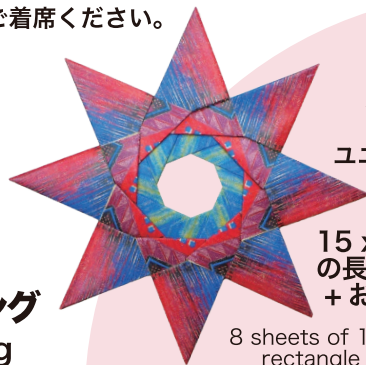

3-AB

「大好きな折り紙の星」

“An Attempt to Explain
My Preference for
Origami Stars.”

カルメン・スプラング
Carmen Sprung

サヤ

SAYA

★★★

ユニット作品
Moduler