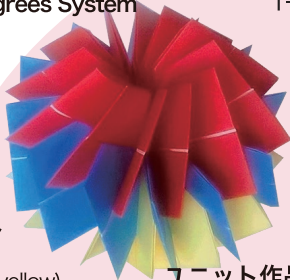

2023年
5月27日
土曜日
May 27th (Sat)

第12回折紙探偵団九州コンベンション

The 12th Origami Tanteidan Kyushu Convention

Room **A** 会場

Room **B** 会場

その他
Extra

10:00 -
10:30

全体会 Opening

A、B会場とも同じ内容です。Room A and B are same content.
アバンセ会場では分散してご着席ください。

EN

AM

蛇腹玉 45度系

Bellow Ball - 45 Degrees System

EN 90
1-A

★★★

川崎敏和

KAWASAKI Toshiikazu

7.5cm 36枚
(赤・青・黄を各12枚)
爪楊枝またはピンセット

36 sheets of 7.5cm
(12 sheets of red, blue and yellow)
Toothpick or Tweezers

ユニット作品
Moduler