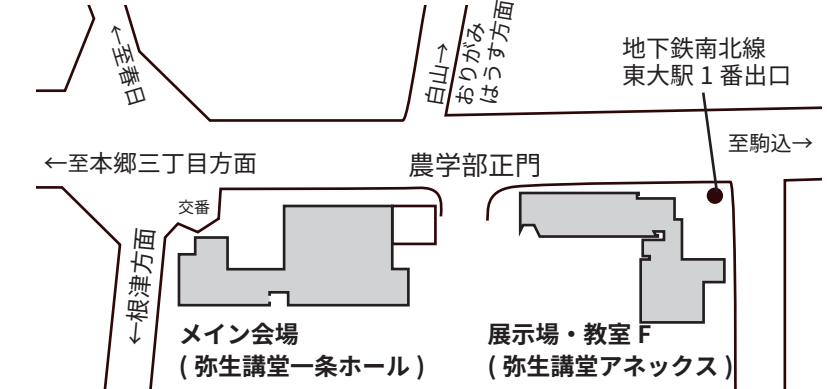

■スケジュール
8月12日(土)

9:00-9:40 現地参加受付
9:40-10:30 折り紙教室受付
10:30-11:40 全体会・特別講演
(昼食休憩)
13:10-17:00 折り紙教室
18:00-20:00 懇親会(希望者のみ)

教室	13:10-14:00	14:10-15:00	15:10-16:00	16:10-17:00
A	アフガンハウンド、ブルドッグ 神谷哲史 ★★★ Afghan Hound, Bulldog KAMIYA Satoshi		SITTING CAT オリオール・エステベ ★★★ Oriol Esteve	サンダーホイール 川村みゆき ★★★ Thunder Wheel KAWAMURA Miyuki 7.5cm 正方形 8枚 7.5cm square, 8 sheets
	B	花のブローチ 浅野聖 ★★★ Flower Brooch ASANO Sho	七宝 山本陽平 ★★★★★ Shippō YAMAMOTO Yohei 展開図折り/Folding from Crease Pattern 材料費(折り線を転写した紙) 200円 Material Cost ¥200	子猫 世浪健 ★★★ Kitten YONAMI Ken
C	チーズとネズミ 各務均 ★★ Cheese and Mouse KAKAMI Hitoshi	メンダコ 峯尾彰太郎 ★★★ Japanese pancake devilfish MINEO Shotaro	ラッコ 今井雄大 ★★ Sea otter IMAI Yudai	Sitting Cat パク・ジョンウ ★★ JongWoo Park
	D	コウテイペンギン 亀井浩平 ★★★★★ Emperor penguin KAMEI kohe	6枚組小星型十二面体 長山海澄 ★★★ 6 sheets Small Stellated Dodecahedron NAGAYAMA Kaito	ライオン 室屋洋輔 ★★ Lion MUROYA Yosuke 35cm 正方形推奨 35cm square recommended
E	カオナシ ユ・テヨン ★★★ Kaonashi YOO TAE YONG 30~35cm 正方形推奨 30~35cm square recommended	イトウ 中村楓 ★★★★★ Japanese huchen NAKAMURA Kaede 35cm 正方形推奨 35cm square recommended		
F	目のついたメガネ キノシタゴウ ★★★ Glasses with Eyes KINOSHITA Go	てもちぶたさん/がぶがぶちらの木村良寿 ★★ Bored Boar/Gobbling Tyrannosaurus KIMURA Yoshihisa	タンク カン・ヒョンソク ★★★★★ Tank Hyun Seok Kang 材料費(50cm折り紙) 100円 Material Cost ¥100	コウロコフウチョウ 大内康治 ★★★ Victoria's riflebird OUCHI Koji

18:00-20:00
懇親会(希望者のみ) メイン会場ロビー
Banquet Dinner Party (optional)

■会場全体図