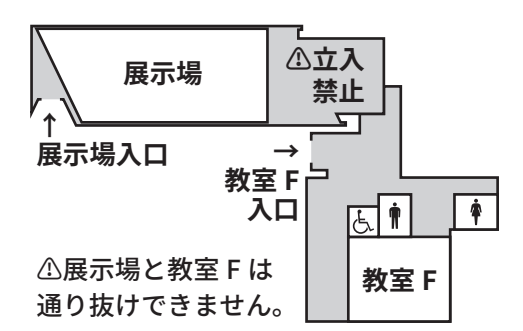

展示場・教室F(弥生講堂アネックス)

△一条ホールは折り紙教室時に教室C,D,Eに分割されます。